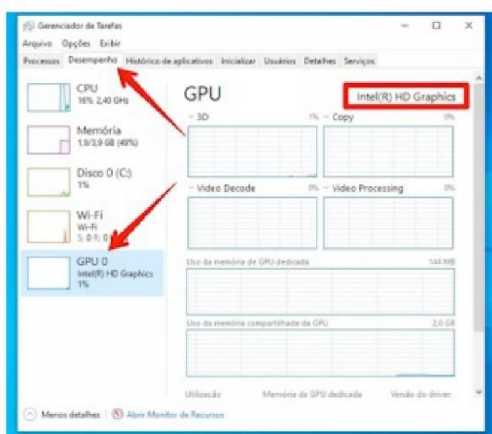

Placa de vídeo com 1.5GB